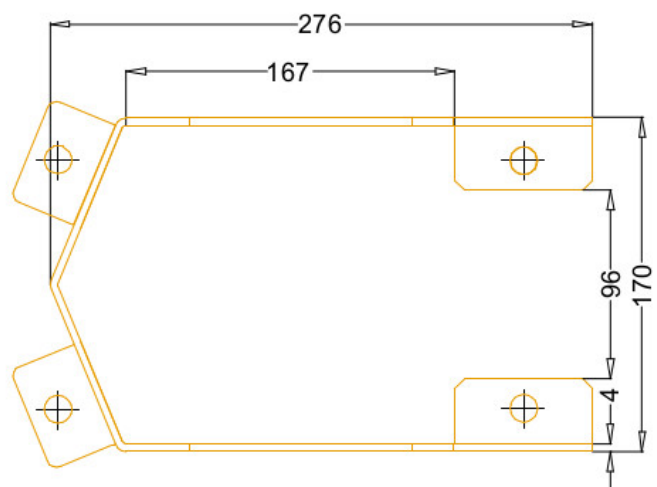

Odbojnica czołowa do regału rolkowego

Kod produktu: 01-05-01-01

Odbojnica czołowa do regału rolkowego

Odbojnica stalowa słupa, przystosowana do ochrony regałów rolkowych, oraz regałów paletowych z nisko osadzoną belką . Mocowana do posadzki czterema kotwami, które należy osobno zakupić.

Cena:

139,50 zł

171,59 zł brutto

Zobacz więcej

*przy zamówieniach na większe ilości możliwe wykonanie osłony w innym kolorze

Parametry odbojnicy:

Zeskanuj kod

Wysokość elementu wchodzącego pod regał 125mm.

Główne cechy produktu:

- malowana proszkowo RAL 1007,
- solidne mocowanie do podłogi czterema kotwami,
- ogranicza występowanie wypadków i uszkodzeń regałów,
- zmniejsza koszty naprawy regałów,
- grubość ścianki 4 mm,
- wysokość 400 mm.

Specyfikacja

Wysokość	400 mm
Szerokość wewnętrzna	160 mm
Grubość	4 mm
Gwarancja	2 lata