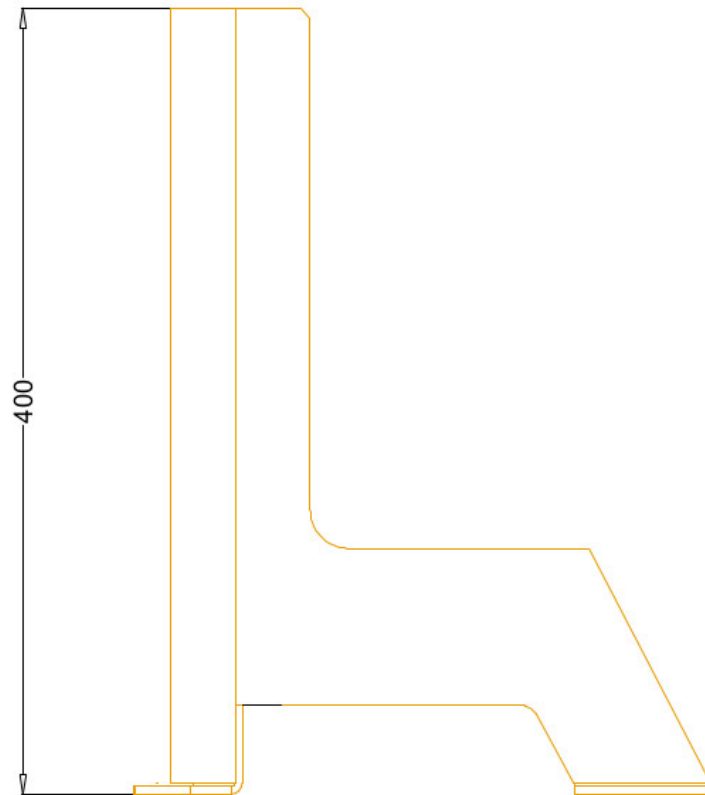

Odbojnica czołowa do regału rolkowego

Kod produktu: 01-05-01-01

Odbojnica czołowa do regału rolkowego

Odbojnica stalowa słupa, przystosowana do ochrony regałów rolkowych, oraz regałów paletowych z nisko osadzoną belką . Mocowana do posadzki czterema kotwami, które należy osobno zakupić.

Cena:

139,50 zł

171,59 zł brutto

Zobacz więcej

*przy zamówieniach na większe ilości możliwe wykonanie osłony w innym kolorze

Parametry odbojnicy:

Zeskanuj kod

Wysokość elementu wchodzącego pod regał 125mm.

Główne cechy produktu:

- malowana proszkowo RAL 1007,
- solidne mocowanie do podłogi czterema kotwami,
- ogranicza występowanie wypadków i uszkodzeń regałów,
- zmniejsza koszty naprawy regałów,
- grubość ścianki 4 mm,
- wysokość 400 mm.

Specyfikacja

Wysokość	400 mm
Szerokość wewnętrzna	160 mm
Grubość	4 mm
Gwarancja	2 lata