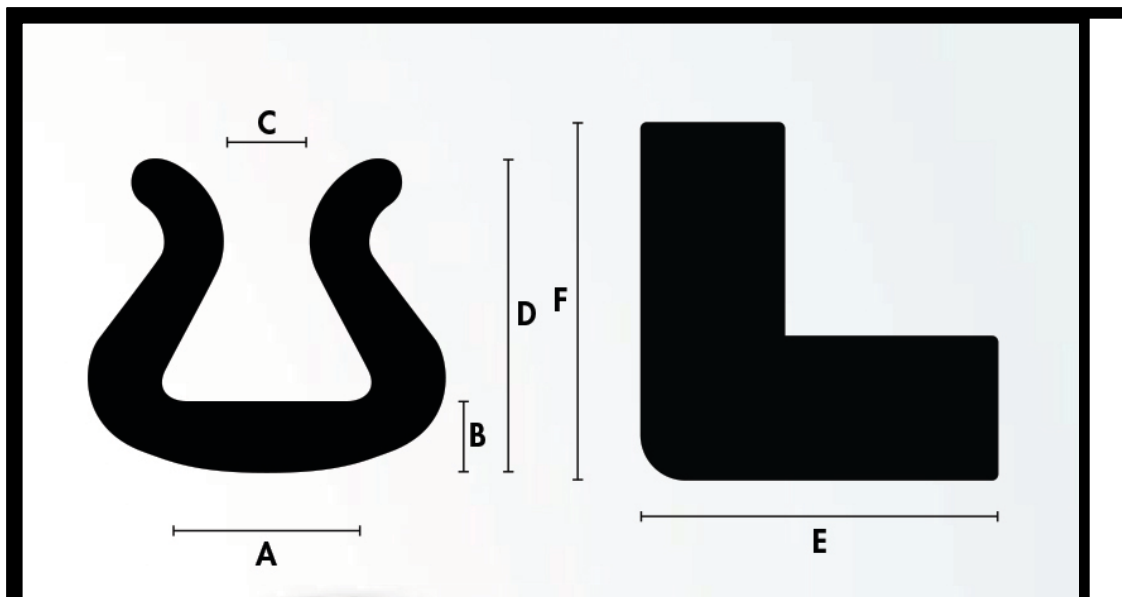

### Profil ochronny Nomapack U Tulip Corner 15 - 25 / 600 szt.

Syntetyczna pianka do ochrony krawędzi. NOMAPACK® to profile ochronne do naroży i zaokrągleń wszelkiego rodzaju. Dzięki produktom NOMAPACK® ochrona produktów jest łatwa i szybka. Szeroka gama profili ochronnych od NOMAPACK® jest wykonana z pianki polietylenowej. Elastyczne profile ochronne sprawdzą się w zabezpieczeniu produktów do transportu. Polietylenowa pianka wykazuje doskonałe właściwości amortyzujące, nie wchłania wilgoci, nie wchodzi w reakcje chemiczne z metalami, nie wpływa negatywnie na plastik i ceramikę. Profile ochronne doskonale tłumią drgania, co jest niezwykle istotne podczas uderzeń i upadków. Profile podlegają recyklingowi w 100%.

#### PARAMETRY:

- A: 24 +/- 2 mm
- B: 8 +/- 1 mm
- C: 10 +/- 3 mm
- D: 35 +/- 3 mm
- E=F: 100 +/- 10 mm
- Materiał: polietylen o gęstości: 24-28 kg/m
- Kolor główny: niebieski
- Rodzaj: podstawowy
- Sposób montażu: nakładane na narożnik
- opakowanie zbiorcze: 600 szt.
- wymiary kartonu zbiorczego: 785x585x585 mm (0,27 m<sup>3</sup>)